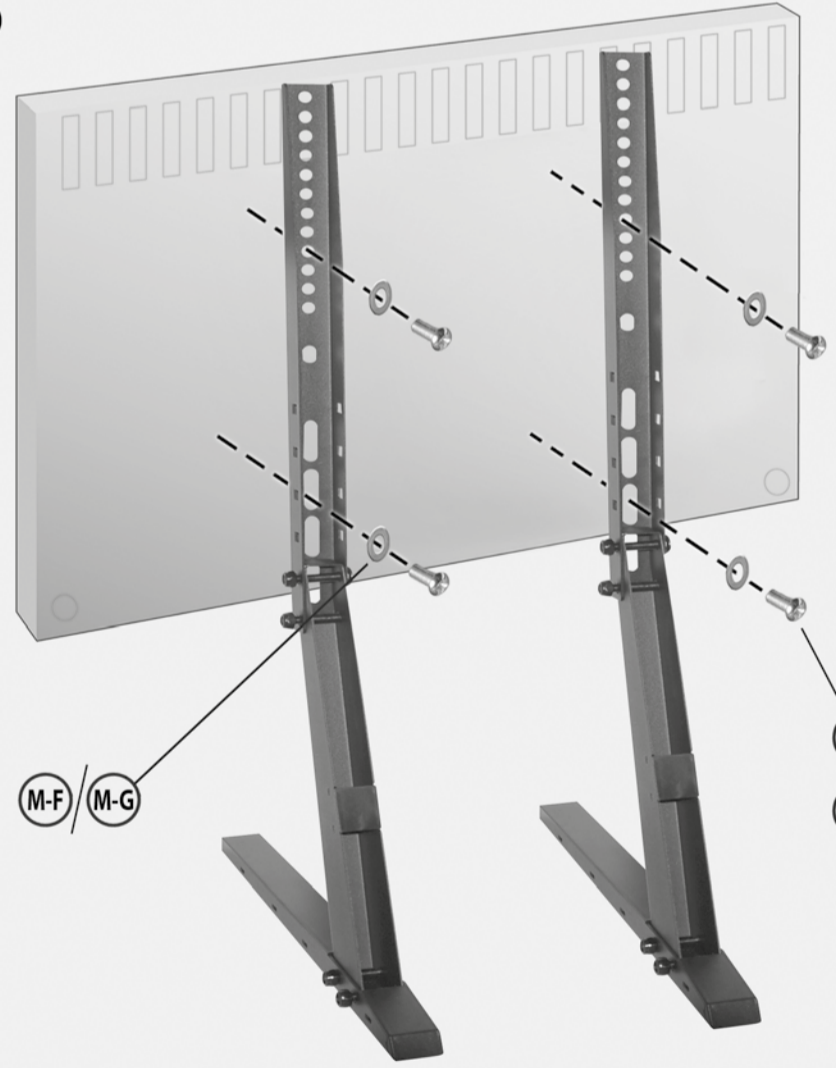

③

M-F / M-G

M-A / M-B

M-C / M-D

M-E

M-H / M-I