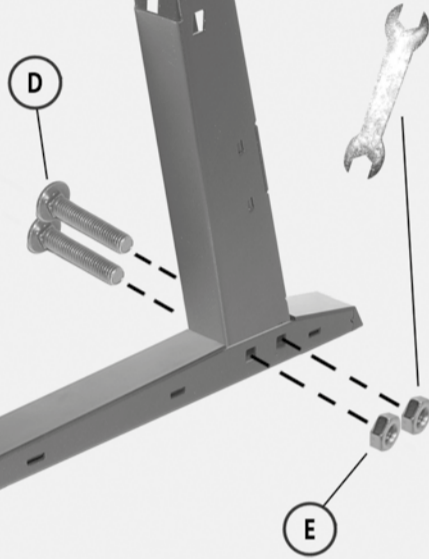

HP 36 L HP 36 WL

Universal TV-Ständer
Universal TV stand

M5x14mm (x4)

M8x30mm (x4)

(x8)

(x8)

M6x14mm (x4)

M8x50mm (x4)

(x8)

M6x30mm (x4)

D5 (x4)

D8 (x4)

(x8)

①

1.

2.