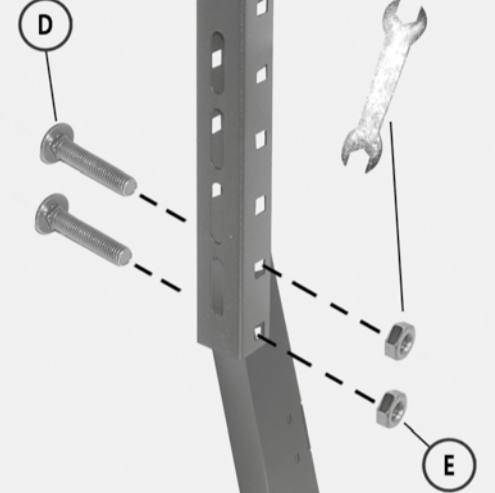

HP 36 L HP 36 WL

Universal TV-Ständer
Universal TV stand

M5x14mm (x4)

M8x30mm (x4)

(x8)

(x8)

M6x14mm (x4)

M8x50mm (x4)

(x8)

M6x30mm (x4)

D5 (x4)

D8 (x4)

(x8)

①

1.

2.

②

1.

2.

③

M-F / M-G

M-A / M-B

M-C / M-D

M-E

M-H / M-I

Montageanleitung Assembly Instructions

Montaj Rehberi
Montajın talimatları
Montajın talimatları
Montajın talimatları
Montajın talimatları
Montajın talimatları
Montajın talimatları
Montajın talimatları
Montajın talimatları
Montajın talimatları

Instrucções de montagem
Manual de montagem
Instruções de montagem
Instruções de montagem
Instruções de montagem
Instruções de montagem
Instruções de montagem
Instruções de montagem
Instruções de montagem
Instruções de montagem

Montageanleitung
Montageanleitung
Montageanleitung
Montageanleitung
Montageanleitung
Montageanleitung
Montageanleitung
Montageanleitung
Montageanleitung
Montageanleitung

HP 36 L
HP 36 WL

my wall
mount accessories

Universal TV-Ständer
Universal TV stand